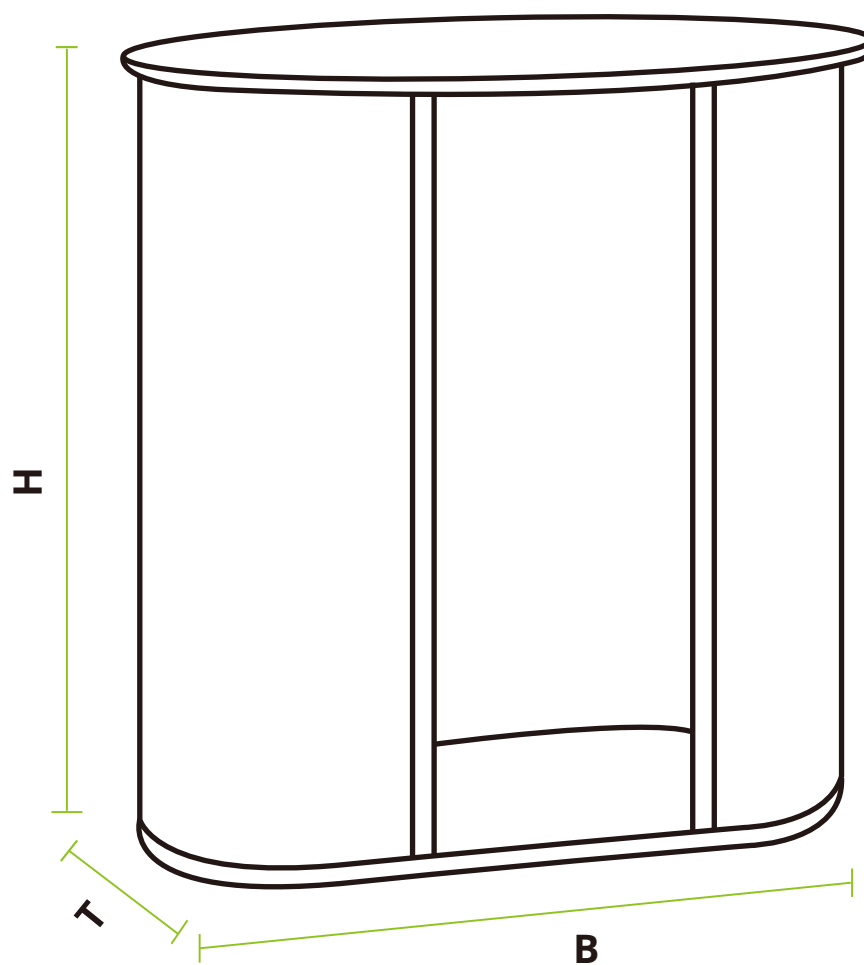

Messtheke

Easy

B	T	H
91cm	46cm	92cm

Messetheke

Easy

Gestaltungshinweise

Messtheke Easy mit Druck

Thekenmaß: 91 x 92 cm (Breite x Höhe)

Dateiformat: 185 x 90 cm (Breite x Höhe)

Bitte beachten Sie:

- Farbmodus CMYK
- Dokumentengröße bitte nicht ändern (Datenformat = Endformat)
- Dateiformate: PDF, AI, EPS oder JPG
- Keine Schnittmarken oder Beschnittzugaben anlegen
- Die Schriften und Texte müssen in Pfade umgewandelt werden
- Sie können Daten bis 20MB per Email an info@promo-station.de senden
- Datengröße über 20MB bitte über <https://wetransfer.com/> an uns übermitteln