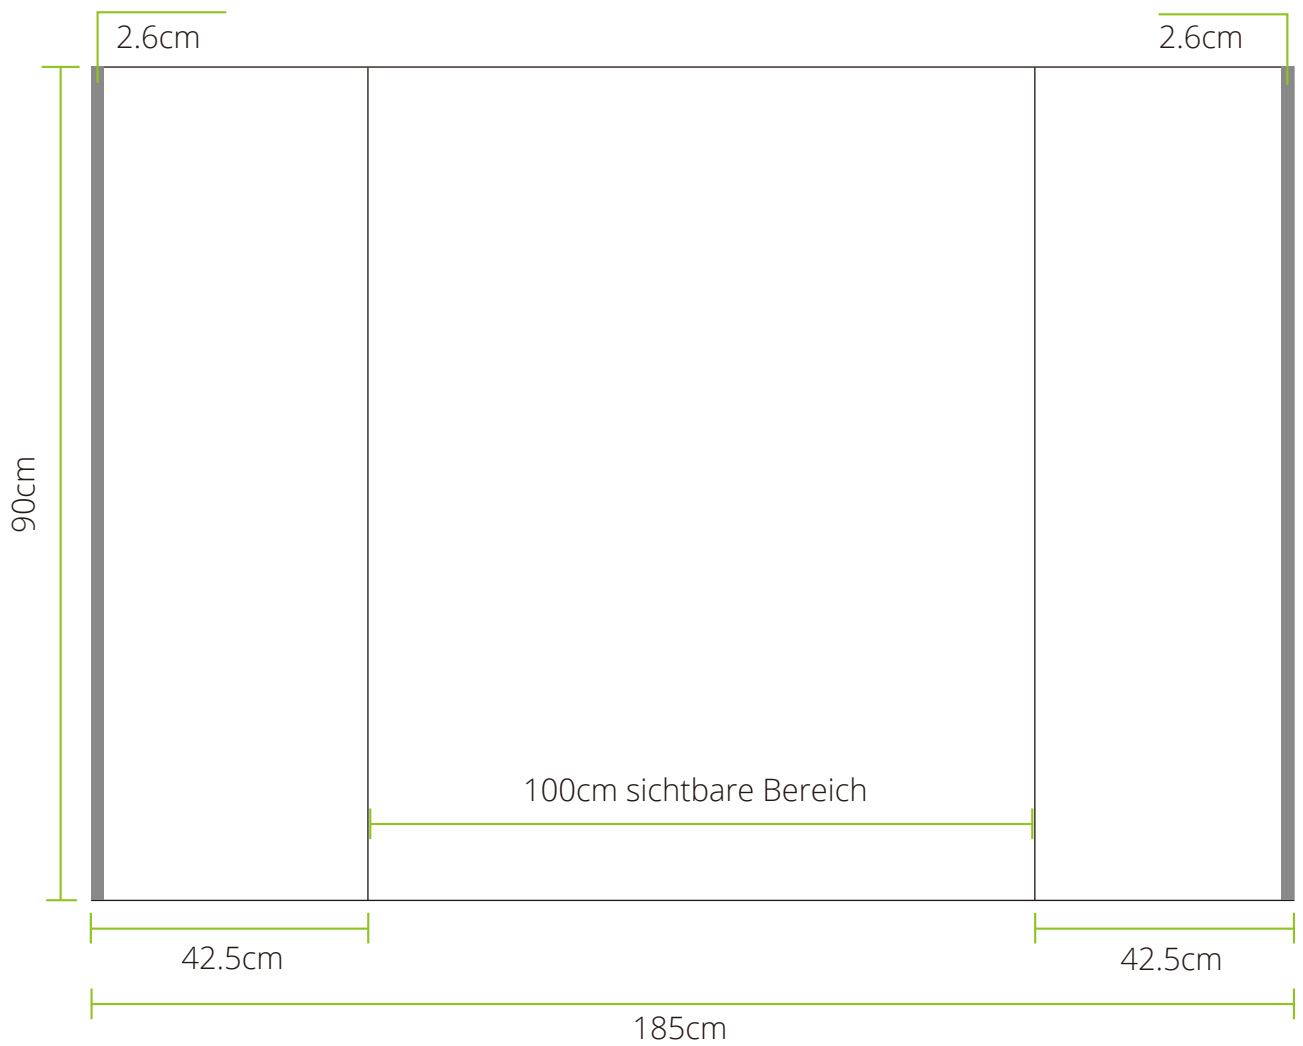

Messtheke

Easy

B	T	H
91cm	46cm	92cm

Messetheke

Easy

Gestaltungshinweise

Messtheke Easy mit Druck

Thekenmaß: 91 x 92 cm (Breite x Höhe)

Dateiformat: 185 x 90 cm (Breite x Höhe)

Bitte beachten Sie:

- Farbmodus CMYK
- Dokumentengröße bitte nicht ändern (Datenformat = Endformat)
- Dateiformate: PDF, AI, EPS oder JPG
- Keine Schnittmarken oder Beschnittzugaben anlegen
- Die Schriften und Texte müssen in Pfade umgewandelt werden
- Sie können Daten bis 20MB per Email an info@promo-station.de senden
- Datengröße über 20MB bitte über <https://wetransfer.com/> an uns übermitteln