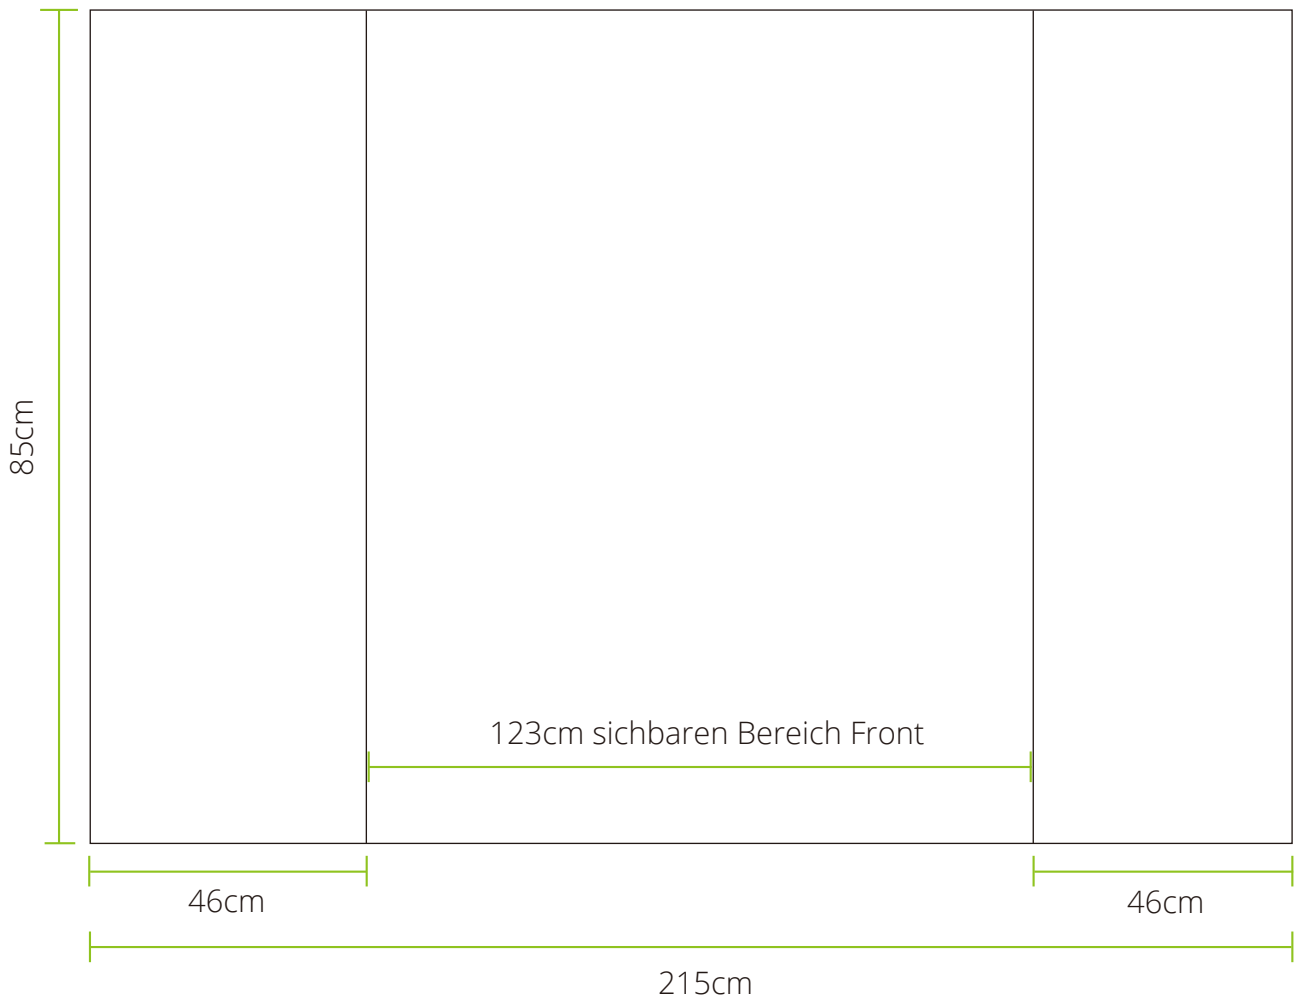

Messetheke

Grid

W	B	H
130m	46cm	89cm

Messtheke

Grid

Gestaltungshinweise

Messtheke Grid mit Druck

Thekenmaß: 130 x 89 cm (Breite x Höhe)

Dateiformat: 215 x 85 cm (Breite x Höhe)

Bitte beachten Sie:

- Farbmodus CMYK
- Dokumentengröße bitte nicht ändern (Datenformat = Endformat)
- Dateiformate: PDF, AI, EPS oder JPG
- Keine Schnittmarken oder Beschnittzugaben anlegen
- Die Schriften und Texte müssen in Pfade umgewandelt werden
- Sie können Daten bis 20MB per Email an info@promo-station.de senden
- Datengröße über 20MB bitte über <https://wetransfer.com/> an uns übermitteln