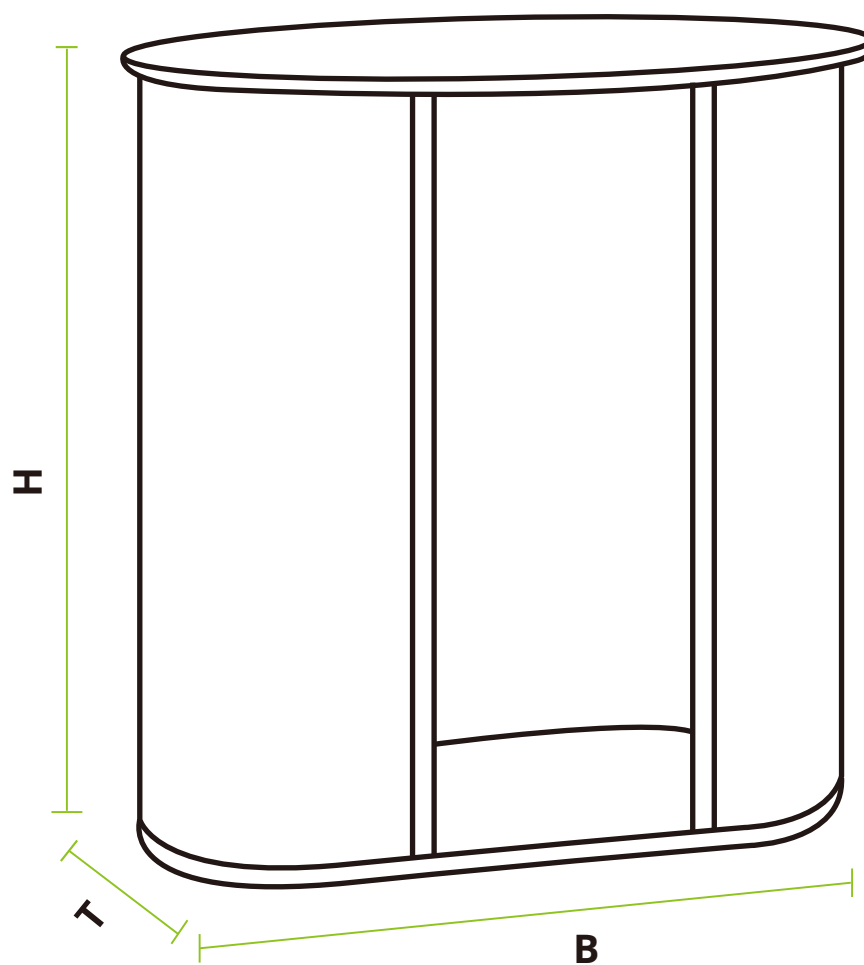

Messtheke

Easy-L

B	T	H
90cm	47cm	92cm

Messetheke

Easy-L

Gestaltungshinweise

Messtheke Easy-L mit Druck

Thekenmaß: 90 x 92 cm (Breite x Höhe)

Dateiformat: 185 x 90 cm (Breite x Höhe)

Bitte beachten Sie:

- Farbmodus CMYK
- Dokumentengröße bitte nicht ändern (Datenformat = Endformat)
- Dateiformate: PDF, AI, EPS oder JPG
- Keine Schnittmarken oder Beschnittzugaben anlegen
- Die Schriften und Texte müssen in Pfade umgewandelt werden
- Sie können Daten bis 20MB per Email an info@promo-station.de senden
- Datengröße über 20MB bitte über <https://wetransfer.com/> an uns übermitteln