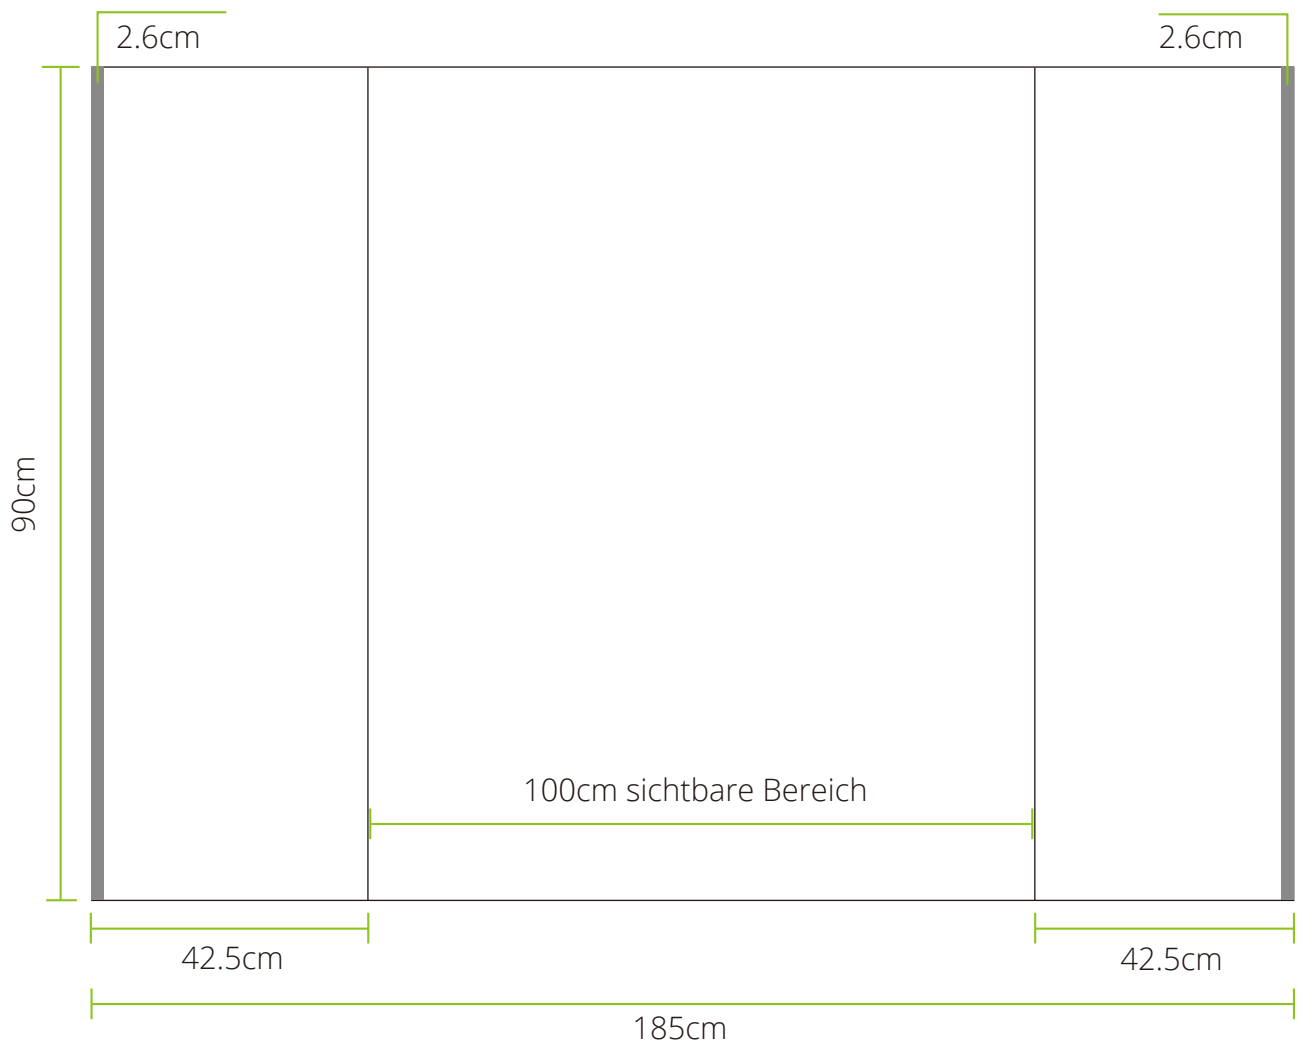

Messtheke

Easy-L

B	T	H
90cm	47cm	92cm

Messetheke

Easy-L

Gestaltungshinweise

Messtheke Easy-L mit Druck

Thekenmaß: 90 x 92 cm (Breite x Höhe)

Dateiformat: 185 x 90 cm (Breite x Höhe)

Bitte beachten Sie:

- Farbmodus CMYK
- Dokumentengröße bitte nicht ändern (Datenformat = Endformat)
- Dateiformate: PDF, AI, EPS oder JPG
- Keine Schnittmarken oder Beschnittzugaben anlegen
- Die Schriften und Texte müssen in Pfade umgewandelt werden
- Sie können Daten bis 20MB per Email an info@promo-station.de senden
- Datengröße über 20MB bitte über <https://wetransfer.com/> an uns übermitteln