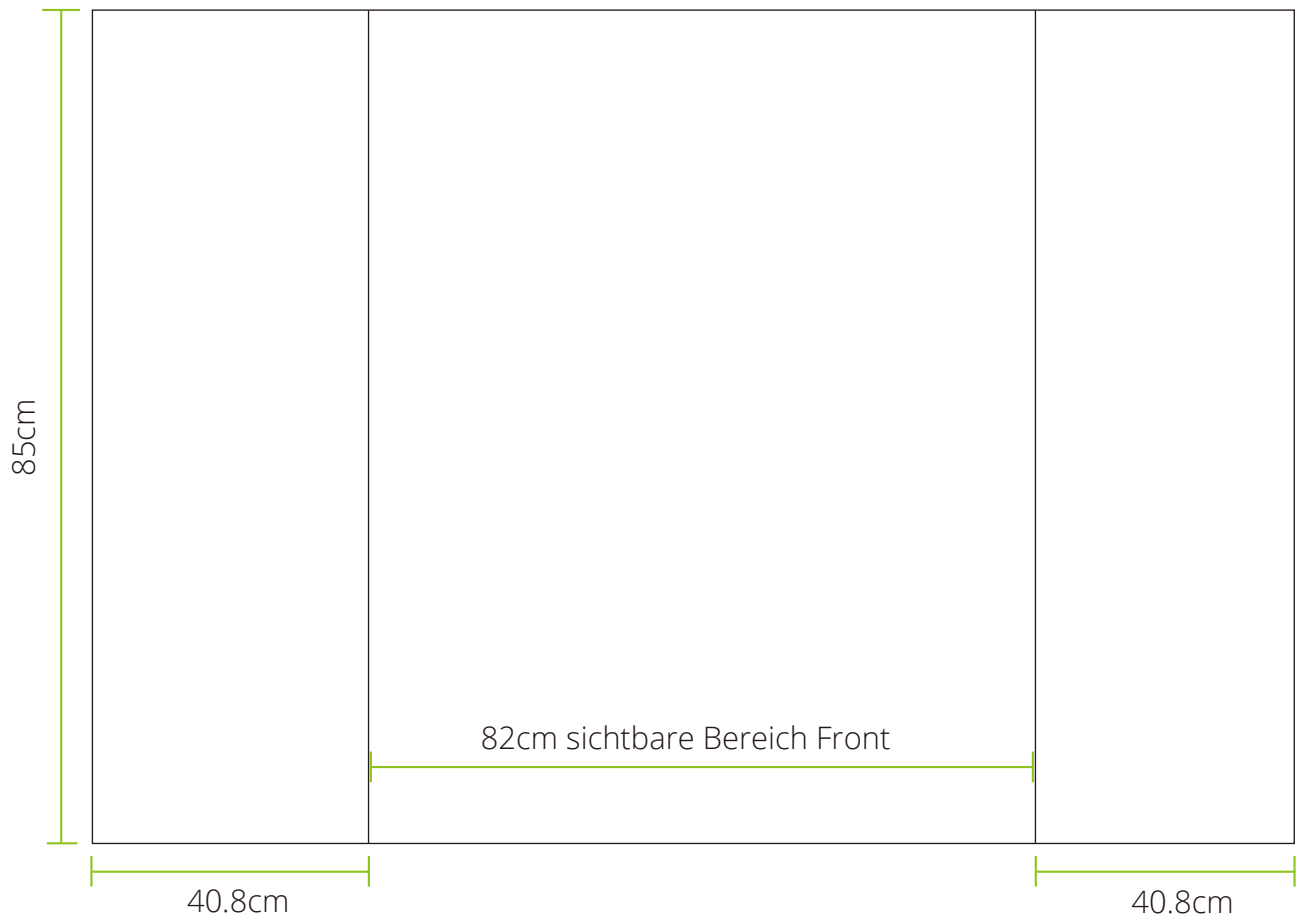

Messtheke

Sell