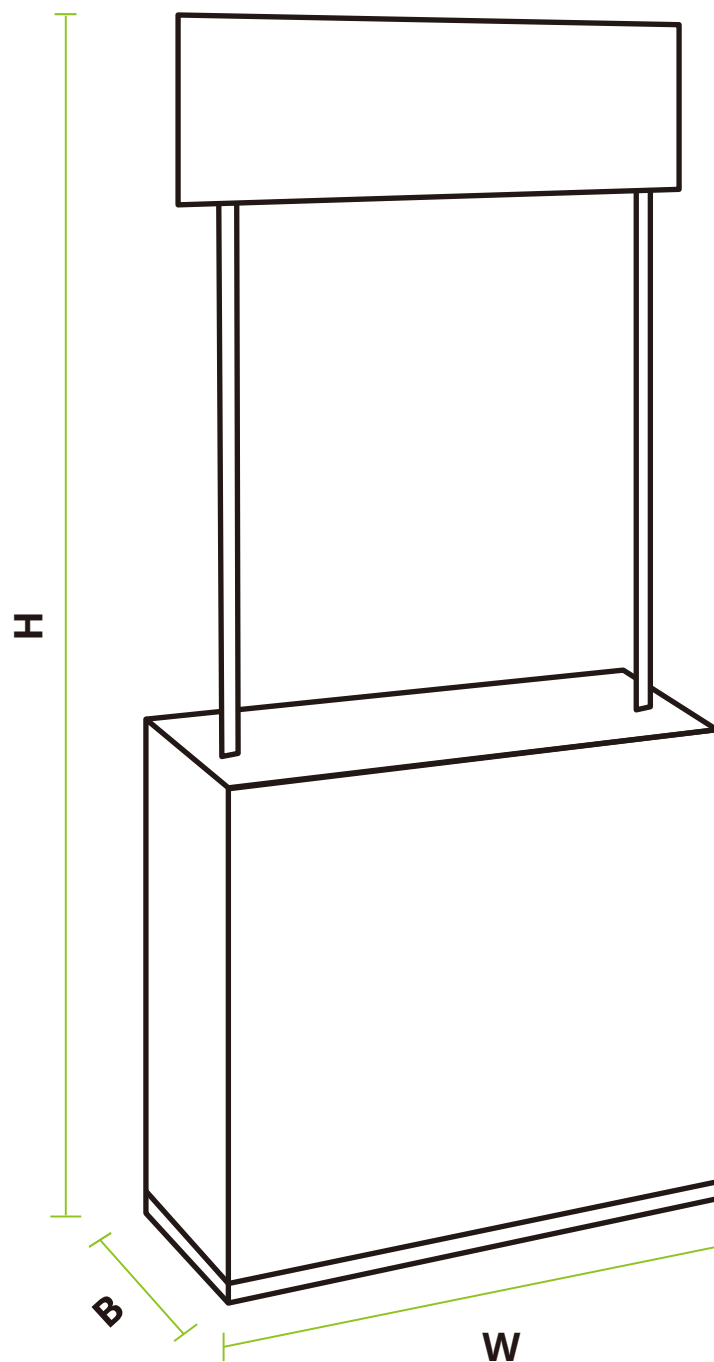

# Messtheke

Sell

W	B	H
83m	42cm	202,5cm

## Messtheke Sell mit Druck

83cm x 202,5 cm (Breite x Höhe)

Dateiformat:

Front: 82cm x 85 cm

Seiten: 40,8cm x 85cm

Topschild: 77cm x 28cm

Bitte beachten Sie:

- Farbmodus CMYK
- Dokumentengröße bitte nicht ändern (Datenformat = Endformat)
- Dateiformate: PDF, AI, EPS oder JPG
- Keine Schnittmarken oder Beschnittzugaben anlegen
- Die Schriften und Texte müssen in Pfade umgewandelt werden
- Sie können Daten bis 20MB per Email an [info@promo-station.de](mailto:info@promo-station.de) senden
- Datengröße über 20MB bitte über <https://wetransfer.com/> an uns übermitteln